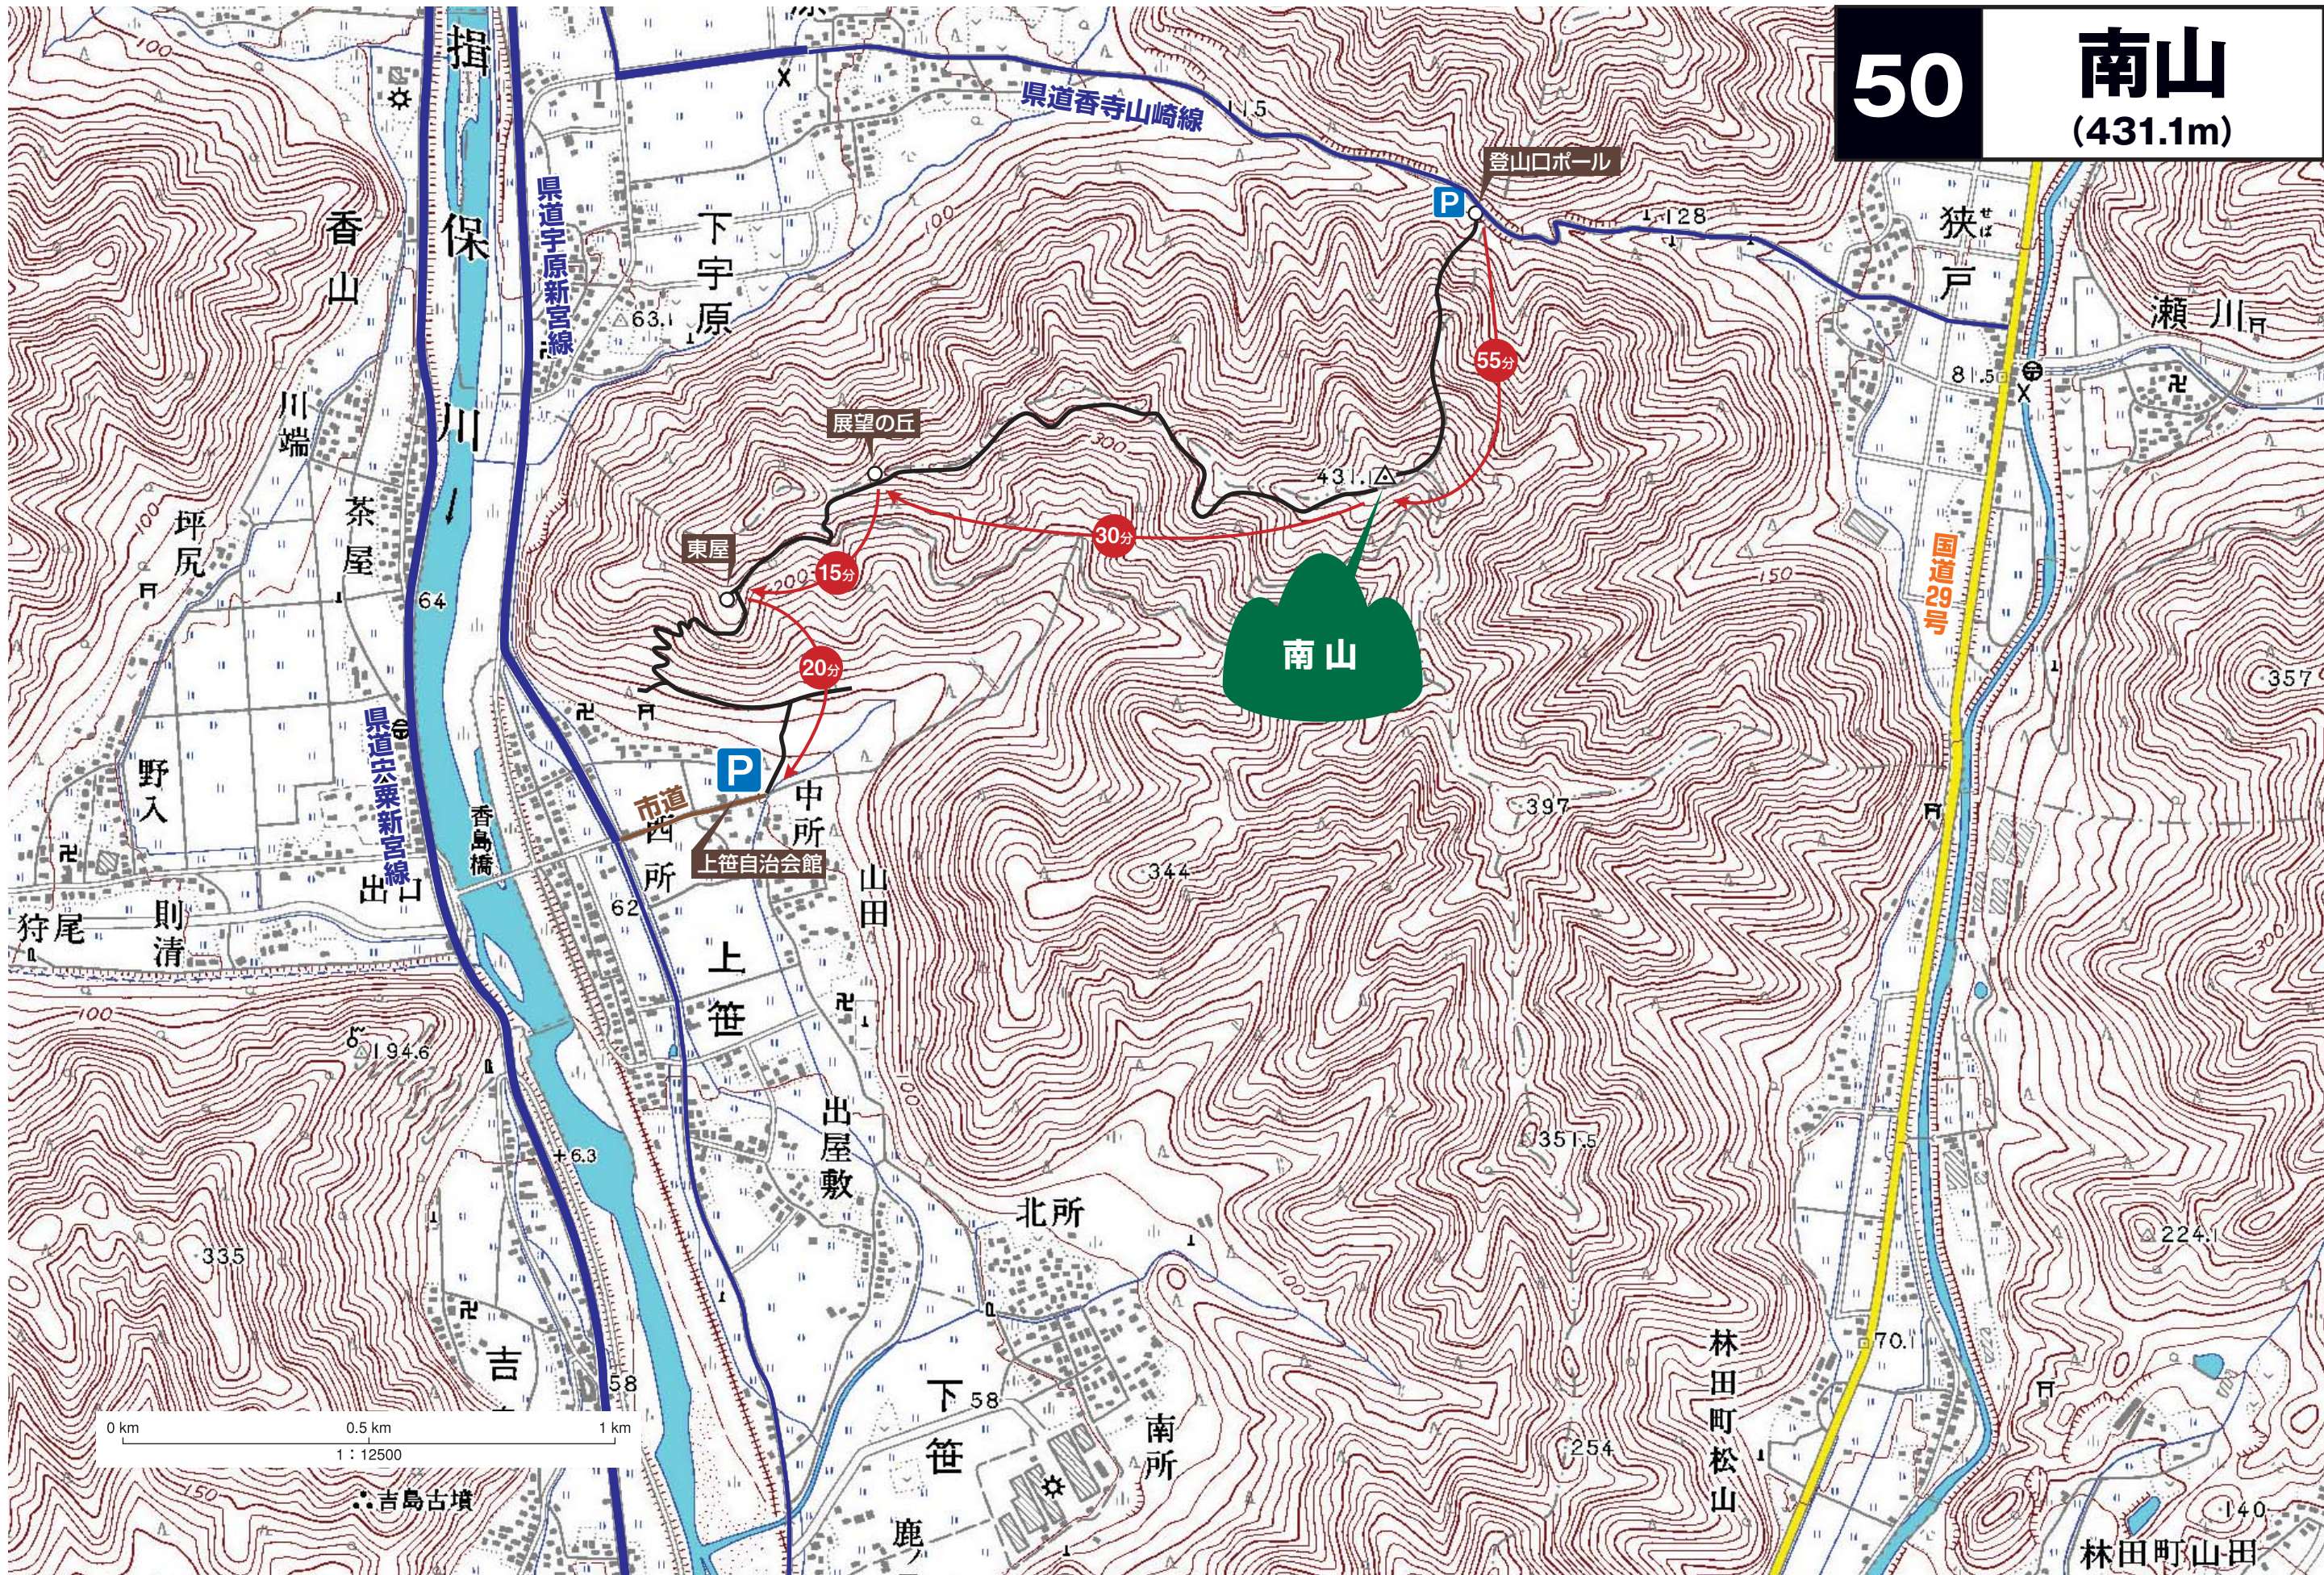

# 50 南山 (431.1m)

この地図は、国土地理院長の承認を得て、同院発行の数値地図25000 (地図画像)を複製したものである。(承認番号 平25情複、第299号)