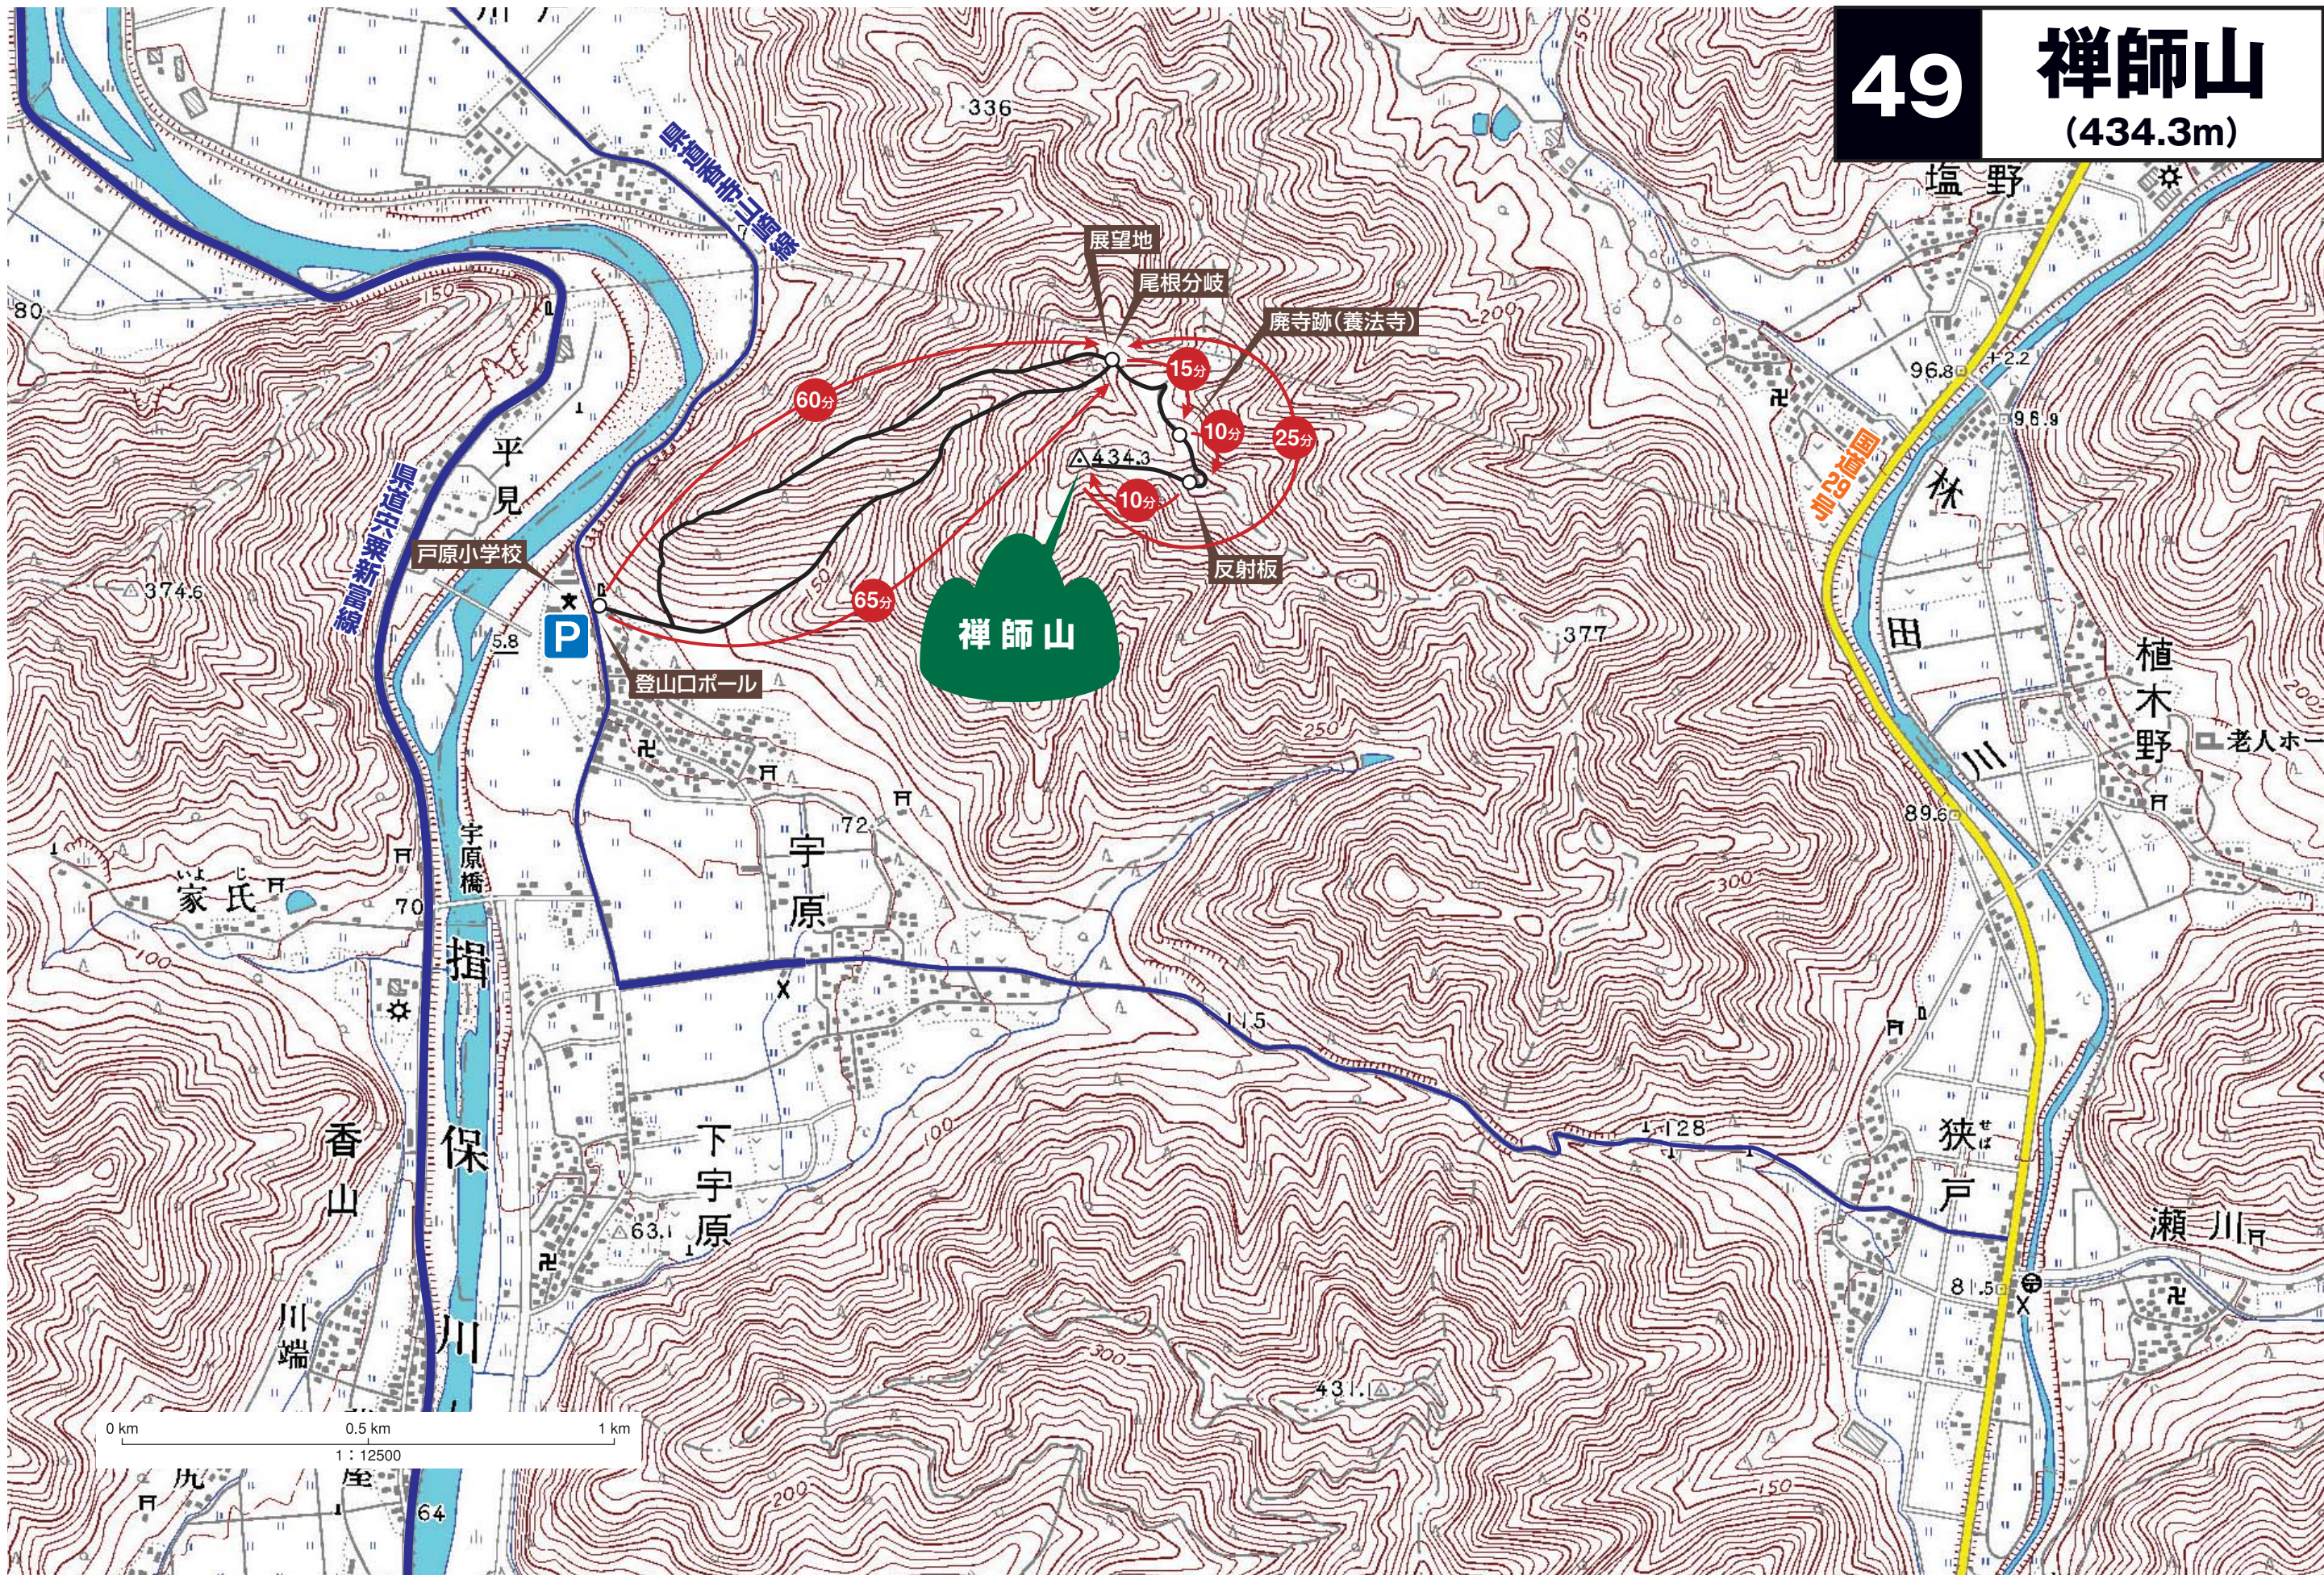

49 禅師山 (434.3m)

この地図は、国土地理院長の承認を得て、同院発行の数値地図25000(地図画像)を複製したものである。(承認番号 平25情複、第299号)