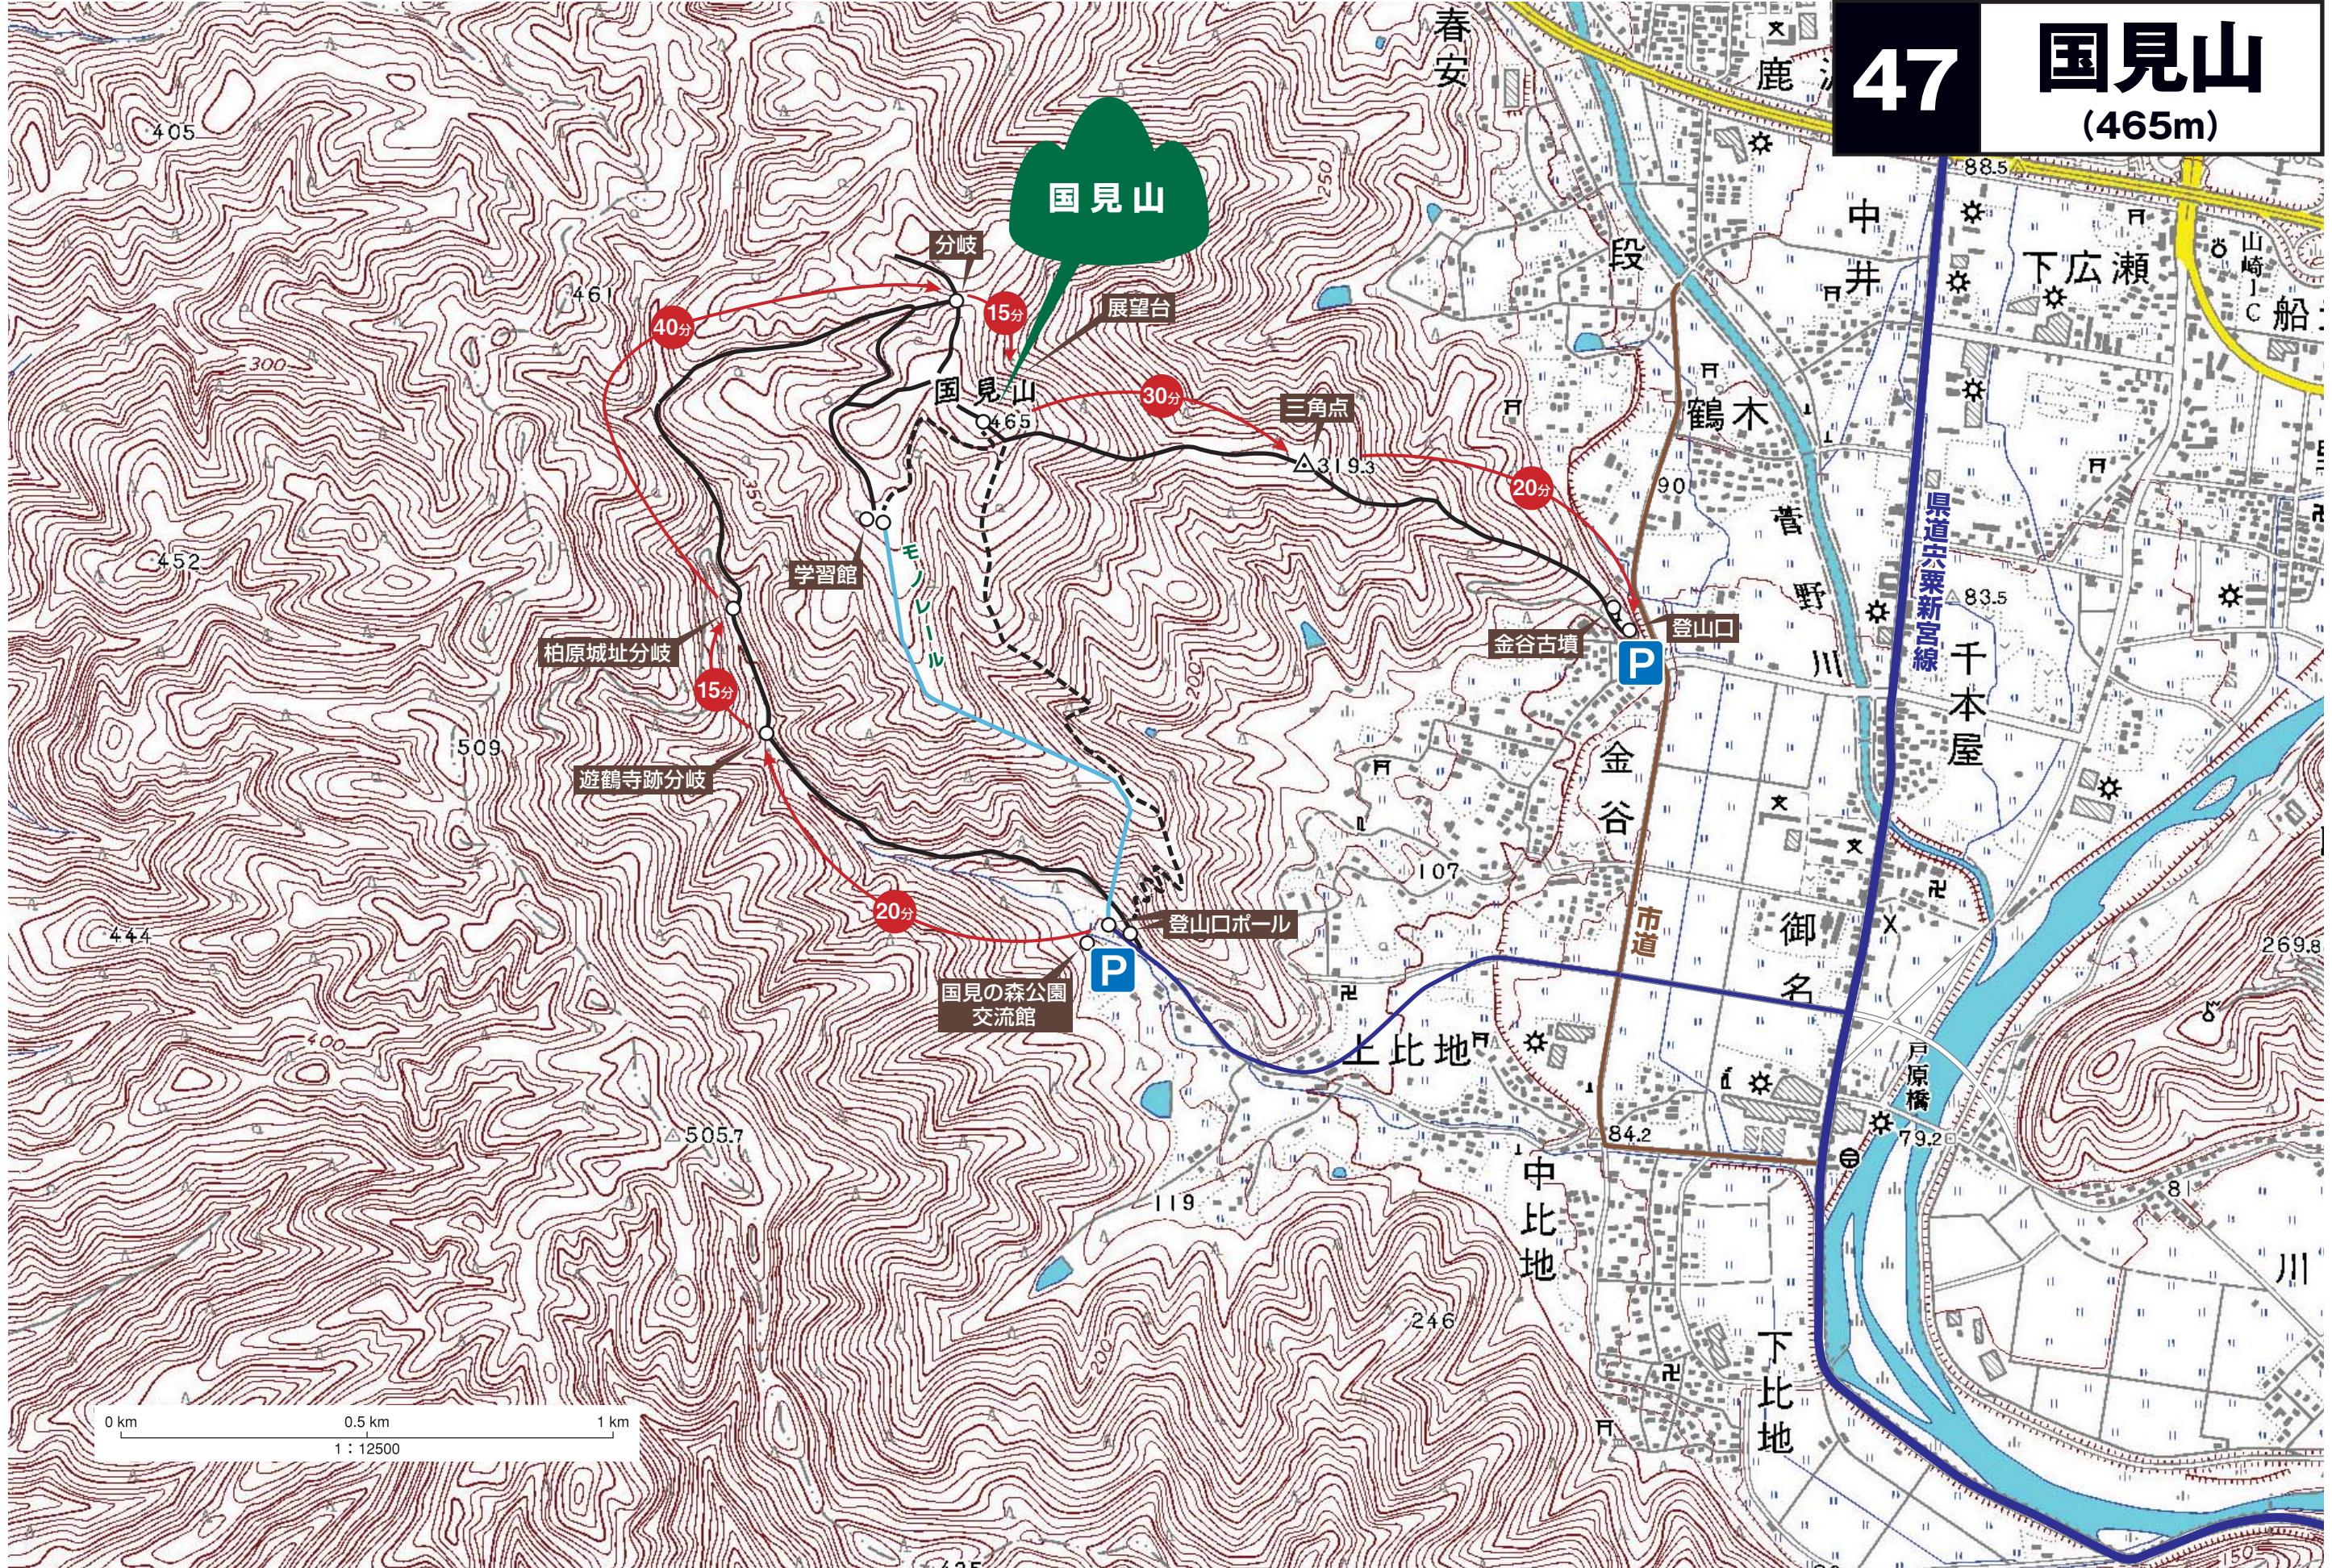

47 国見山 (465m)

この地図は、国土地理院長の承認を得て、同院発行の数値地図25000 (地図画像) を複製したものである。(承認番号 平25情複、第299号)