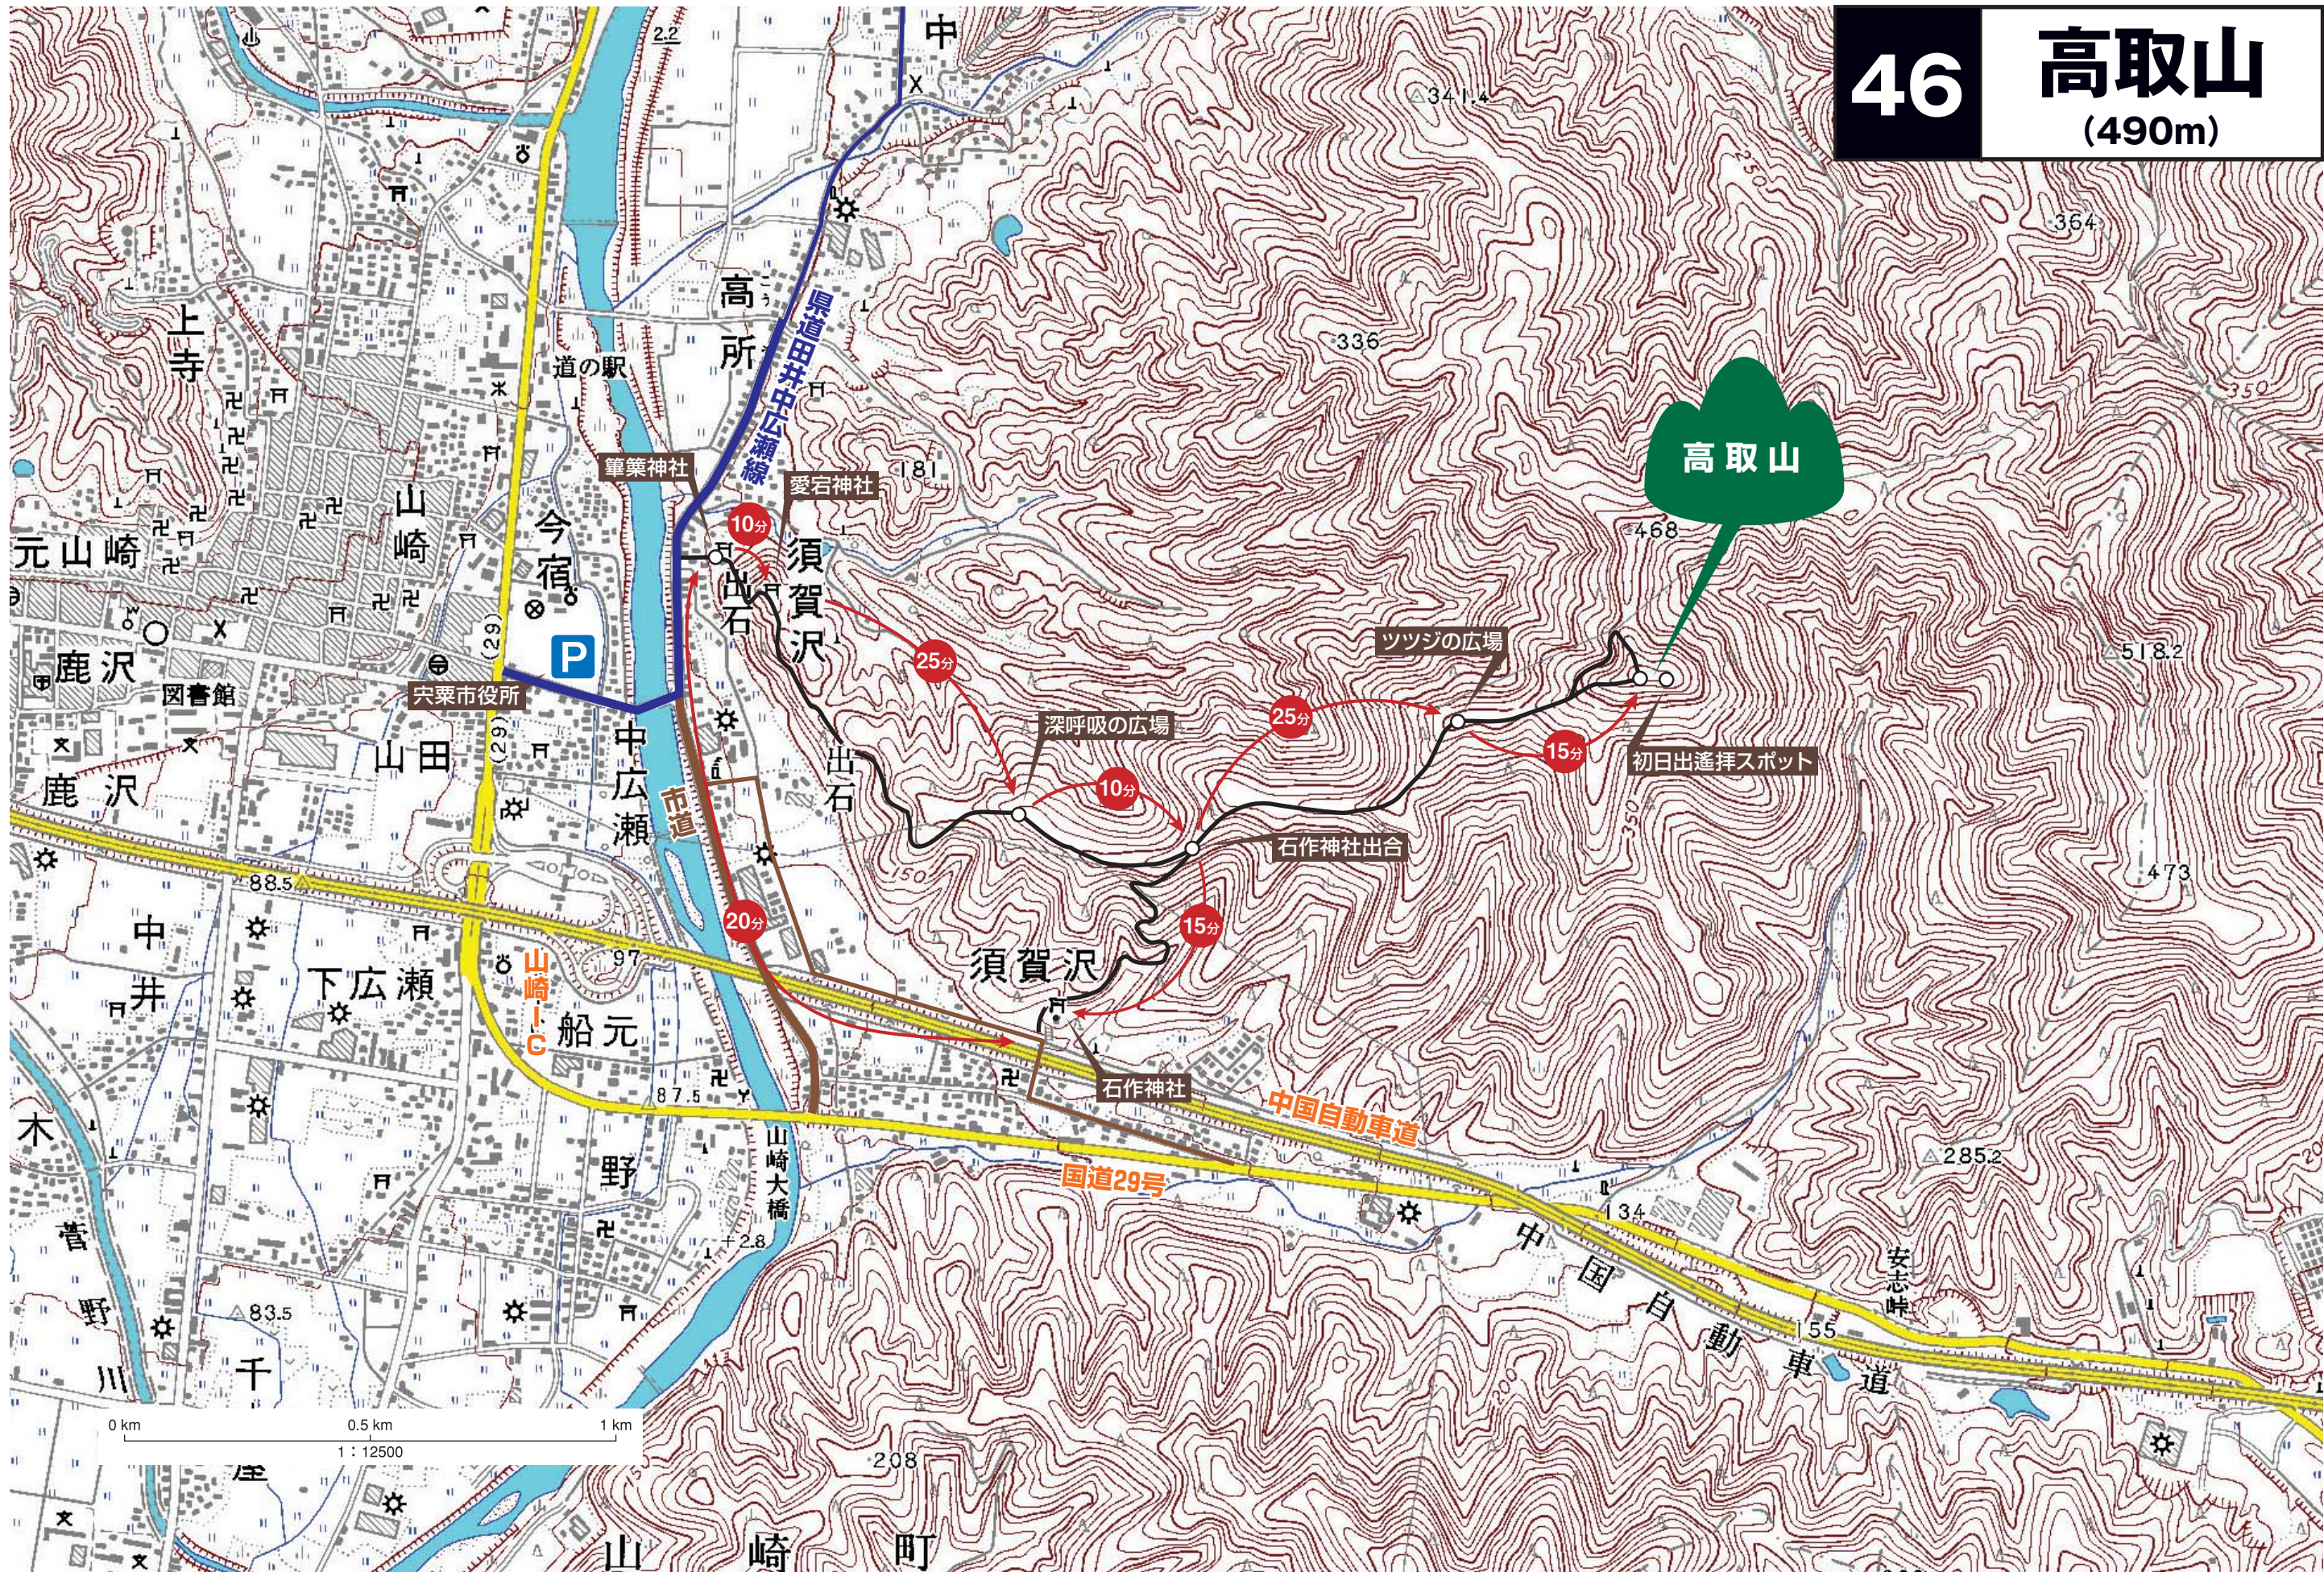

46 高取山 (490m)

この地図は、国土地理院長の承認を得て、同院発行の数値地図25000 (地図画像) を複製したものである。(承認番号 平25情複、第299号)