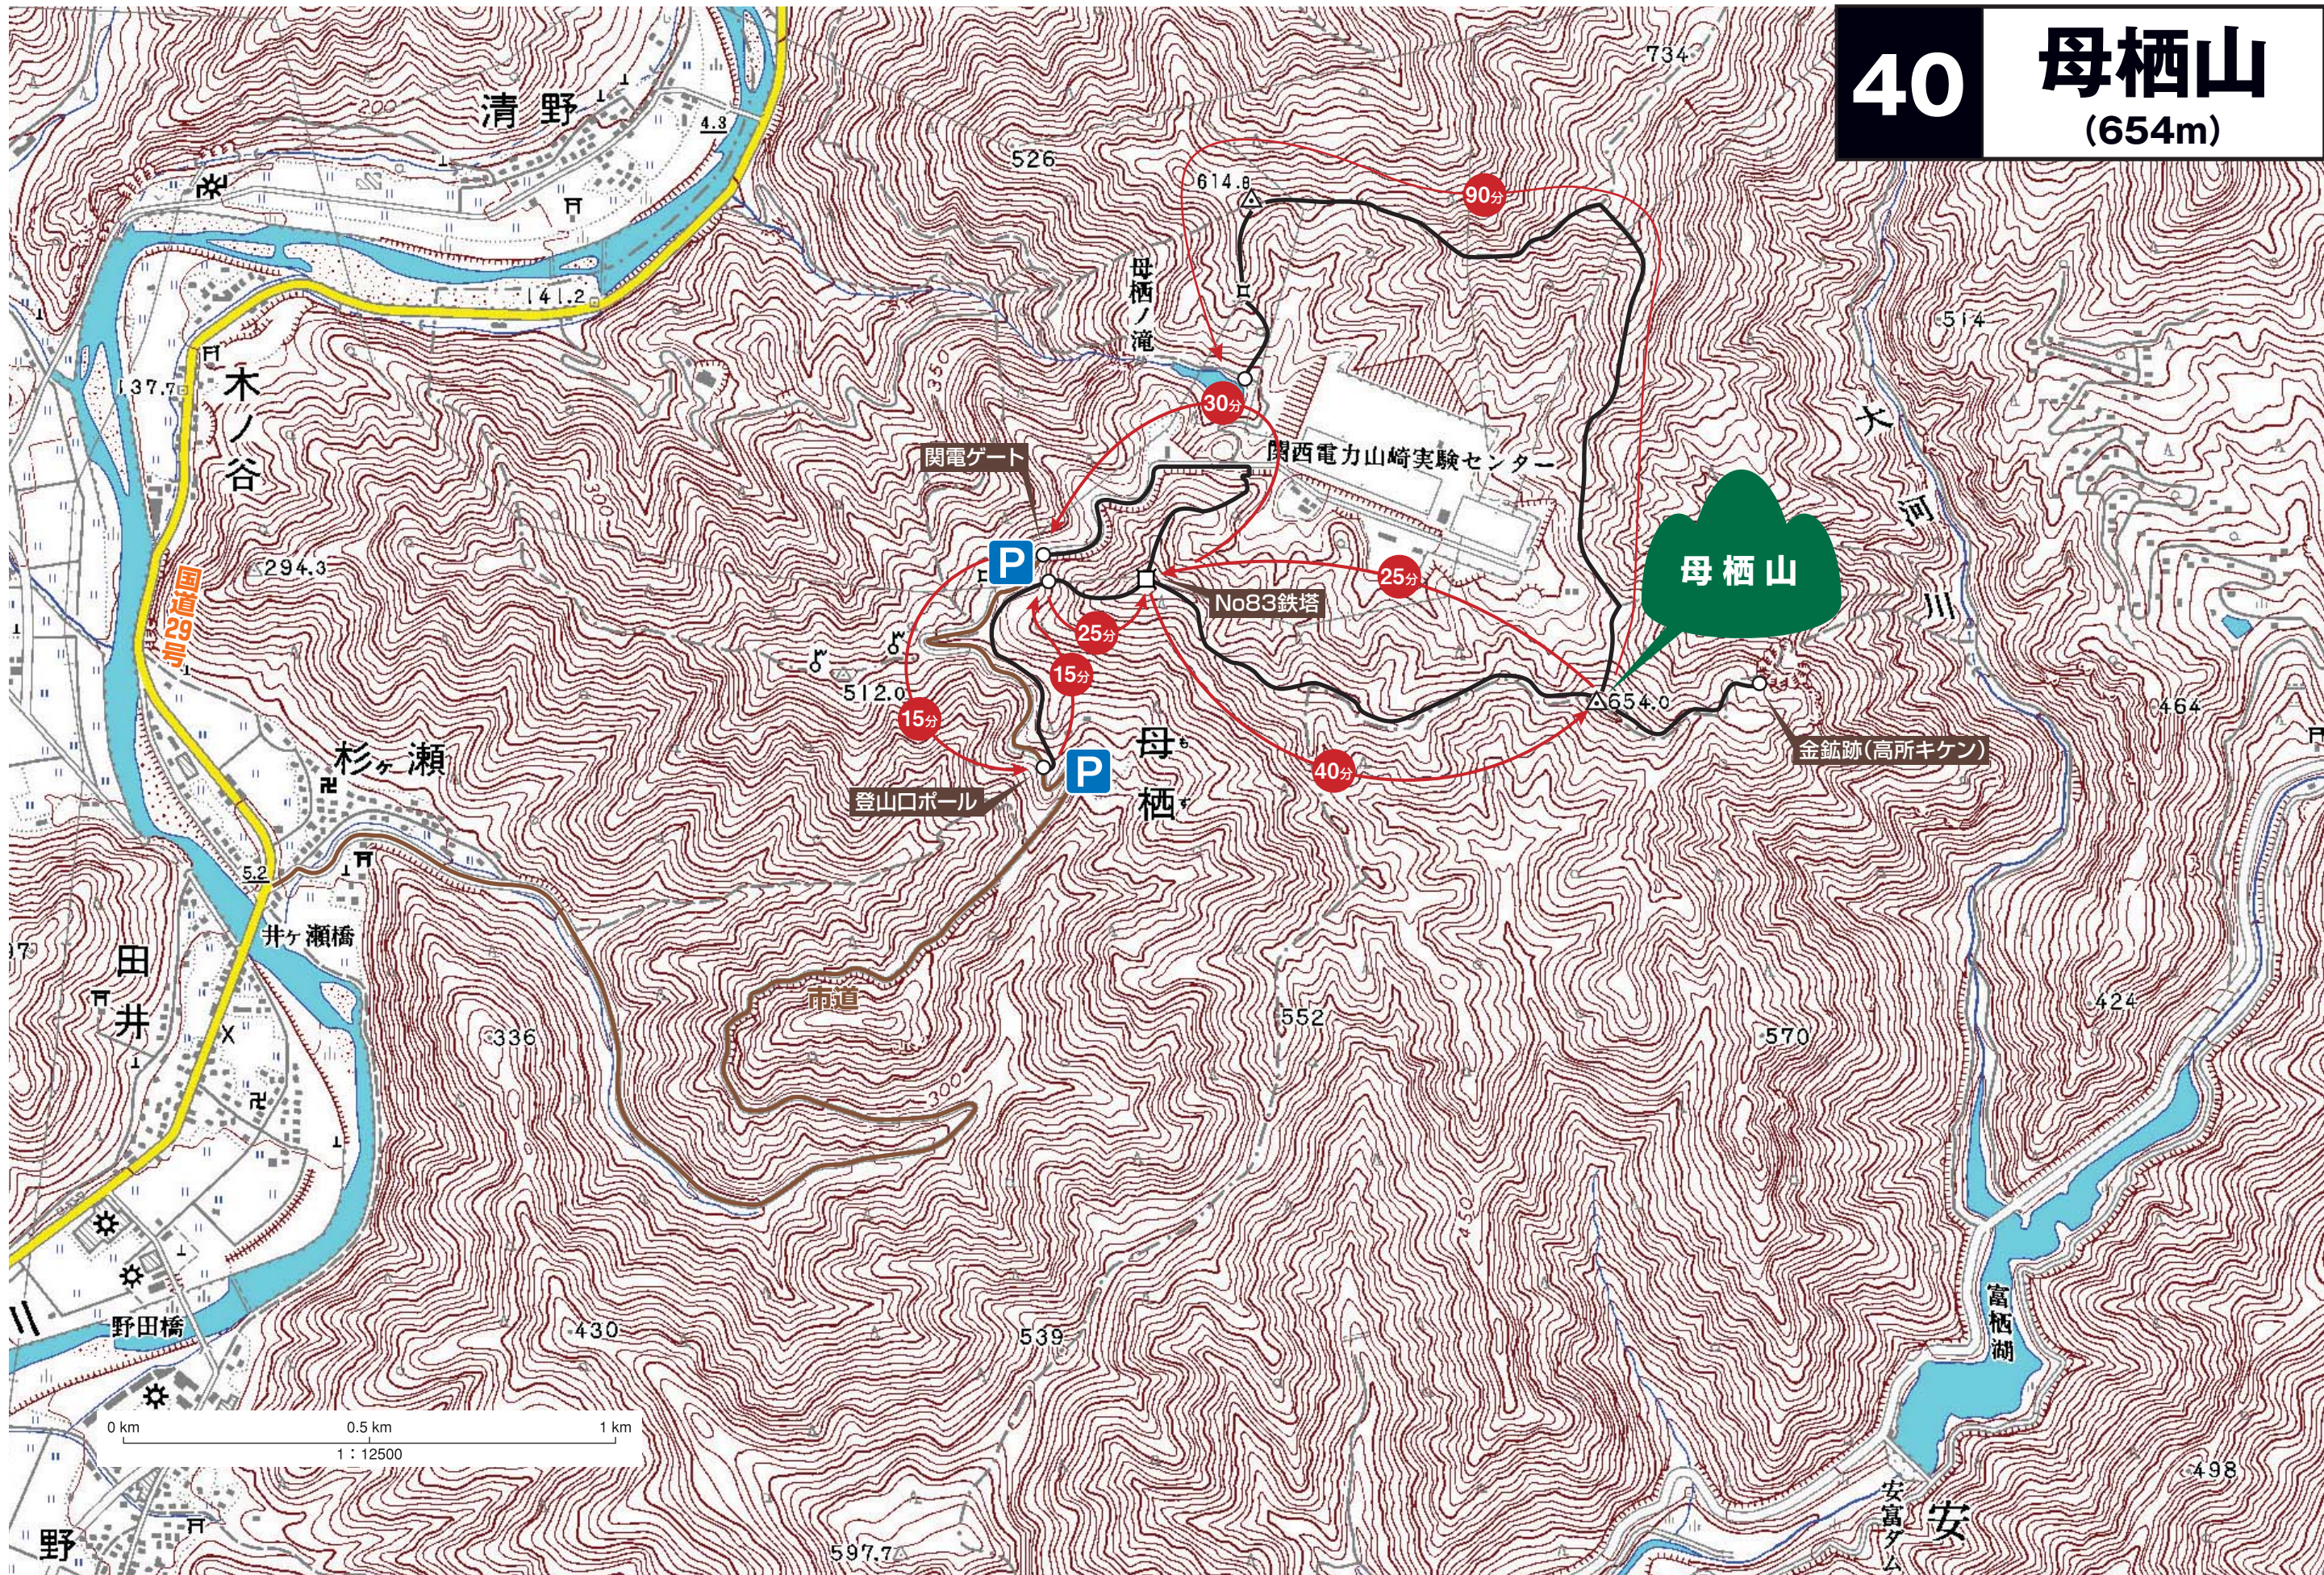

40 母栖山 (654m)

この地図は、国土地理院長の承認を得て、同院発行の数値地図25000(地図画像)を複製したものである。(承認番号 平25情複、第299号)