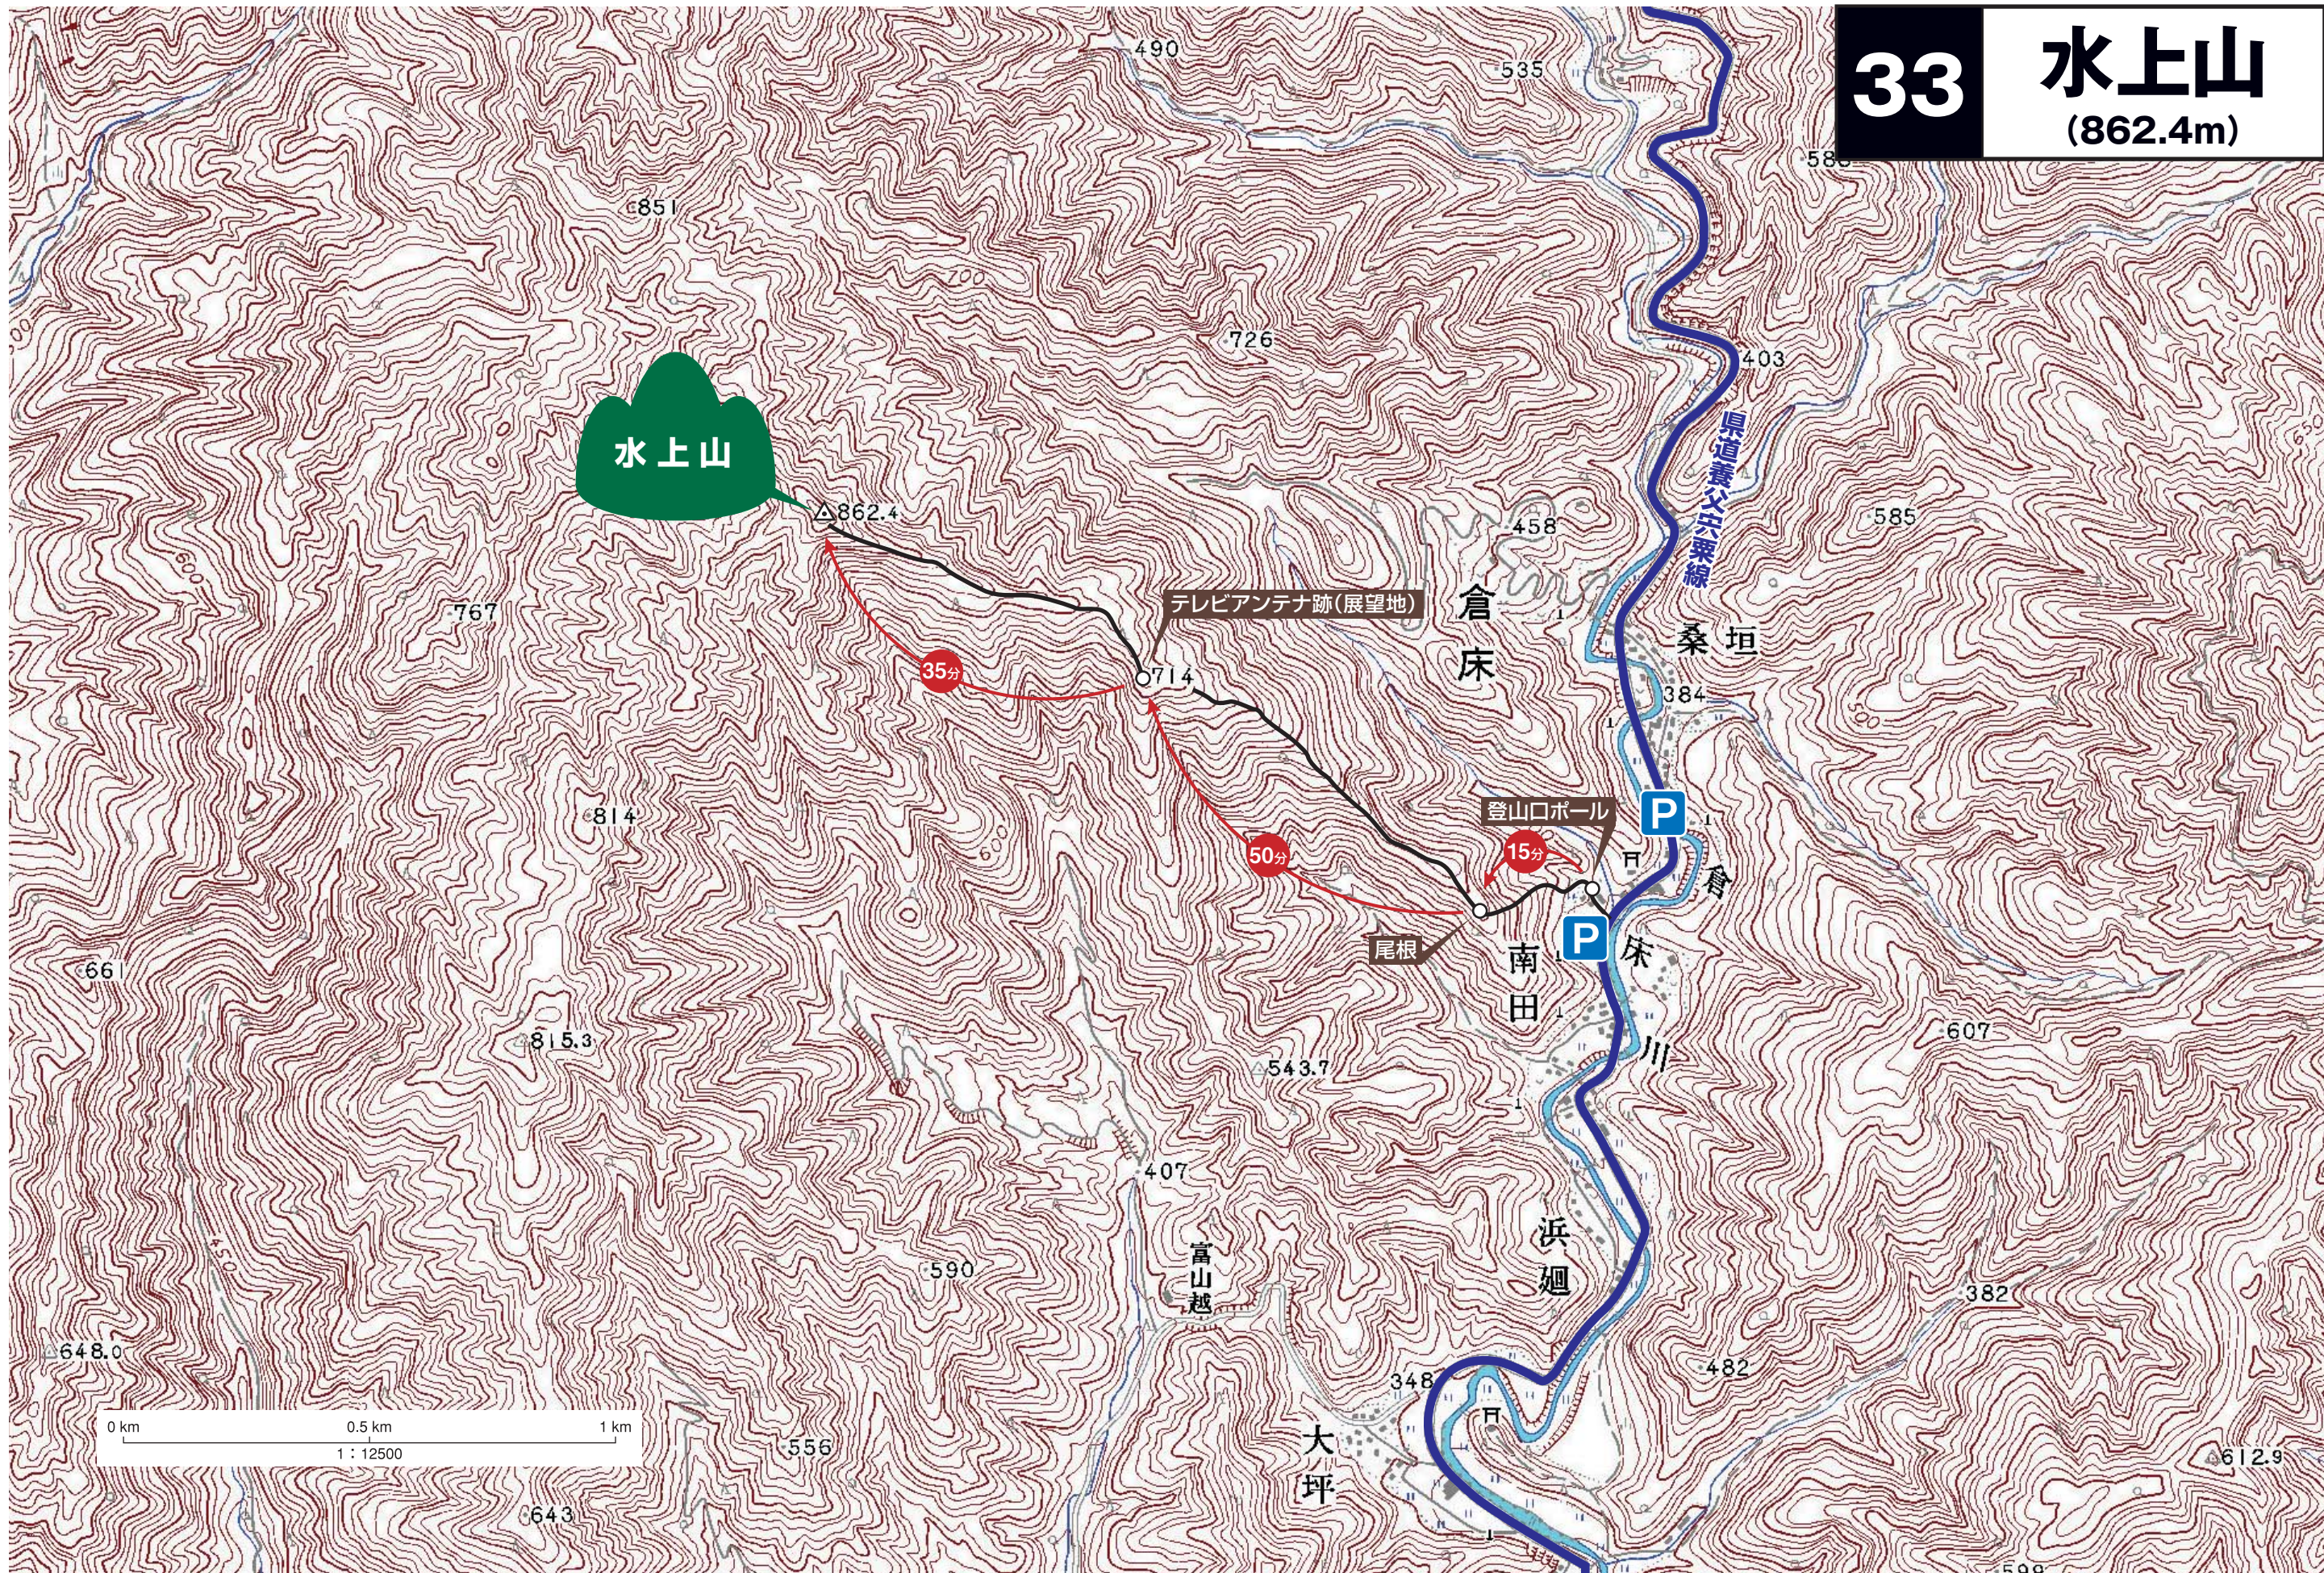

33 水上山 (862.4m)

この地図は、国土地理院長の承認を得て、同院発行の数値地図25000(地図画像)を複製したものである。(承認番号 平25情複、第299号)