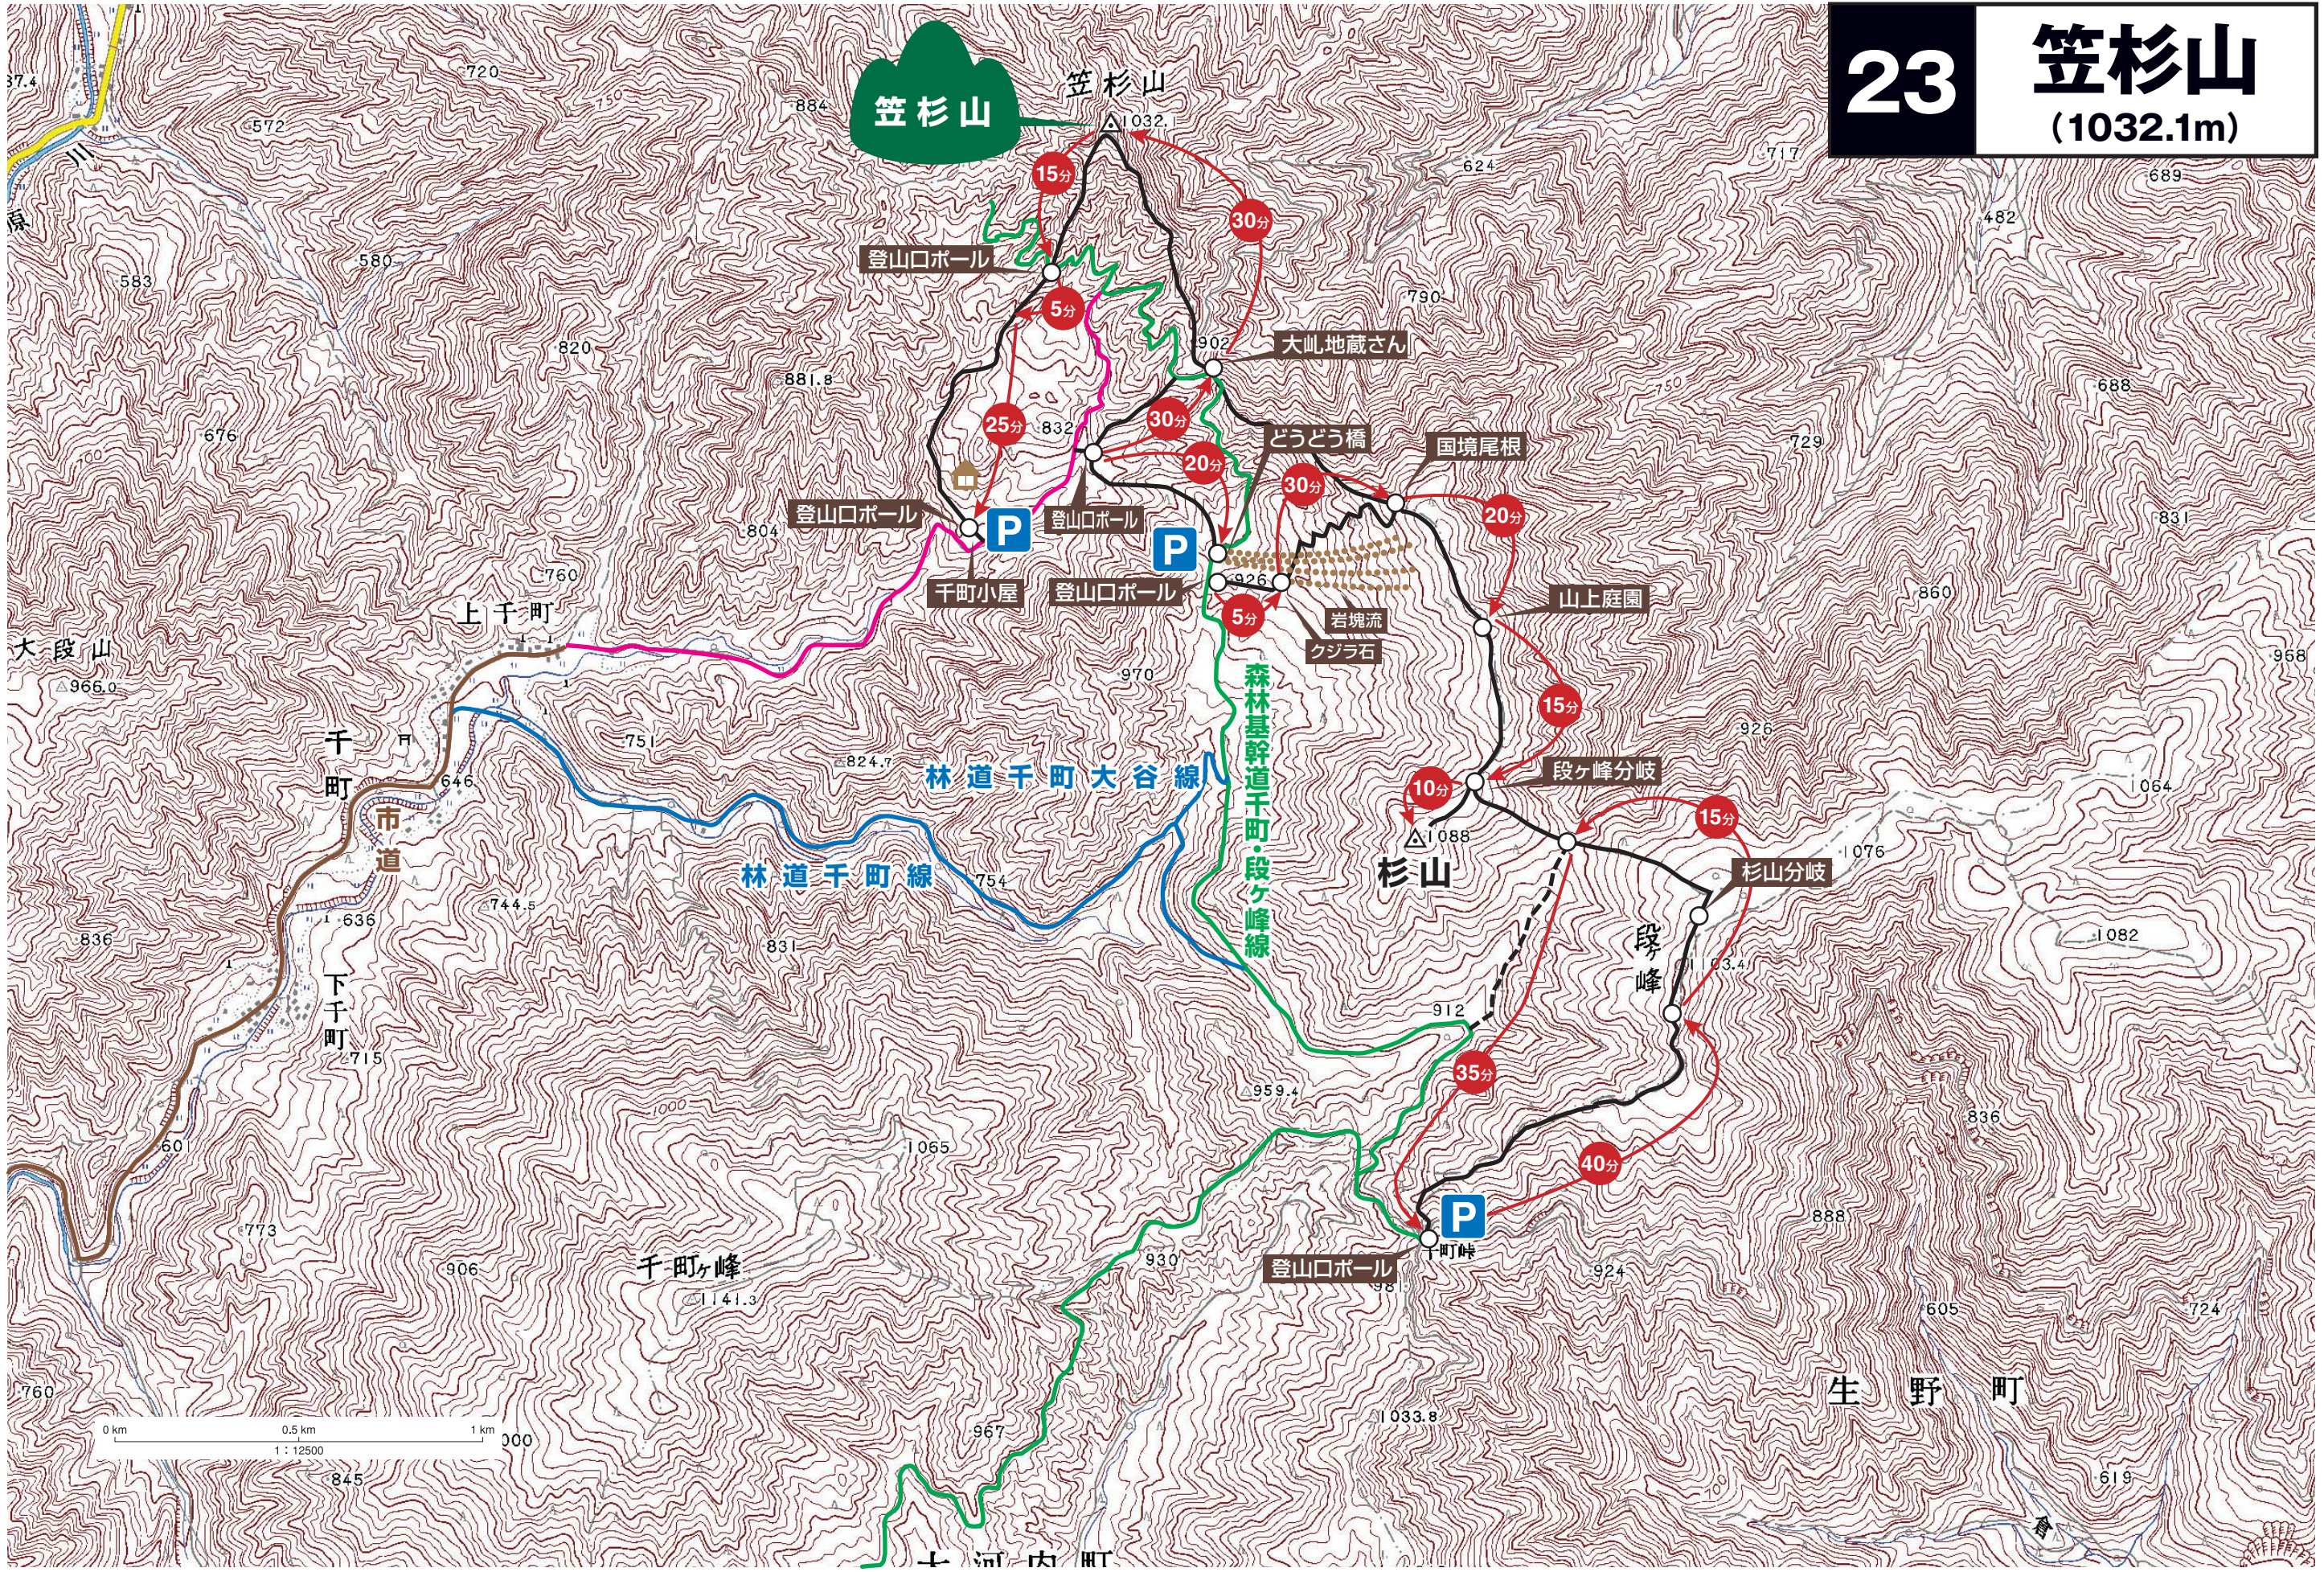

# 23 笠杉山 (1032.1m)

この地図は、国土地理院長の承認を得て、同院発行の数値地図25000(地図画像)を複製したものである。(承認番号 平25情複、第299号)